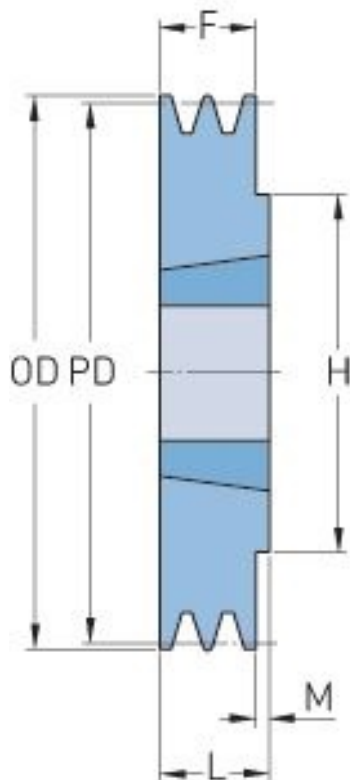

PHP 1SPZ63TB

Roztečný průměr (mm)	63
Vnější průměr (mm)	67
Typ řemenice	1
Číslo pouzdra	1108
Min. vnitřní průměr (mm)	9
Max. vnitřní průměr (mm)	28
F (mm)	16
G (mm)	-
K (mm)	-
L (mm)	22
M (mm)	6
H (mm)	62
Hmotnost (kg)	0.3